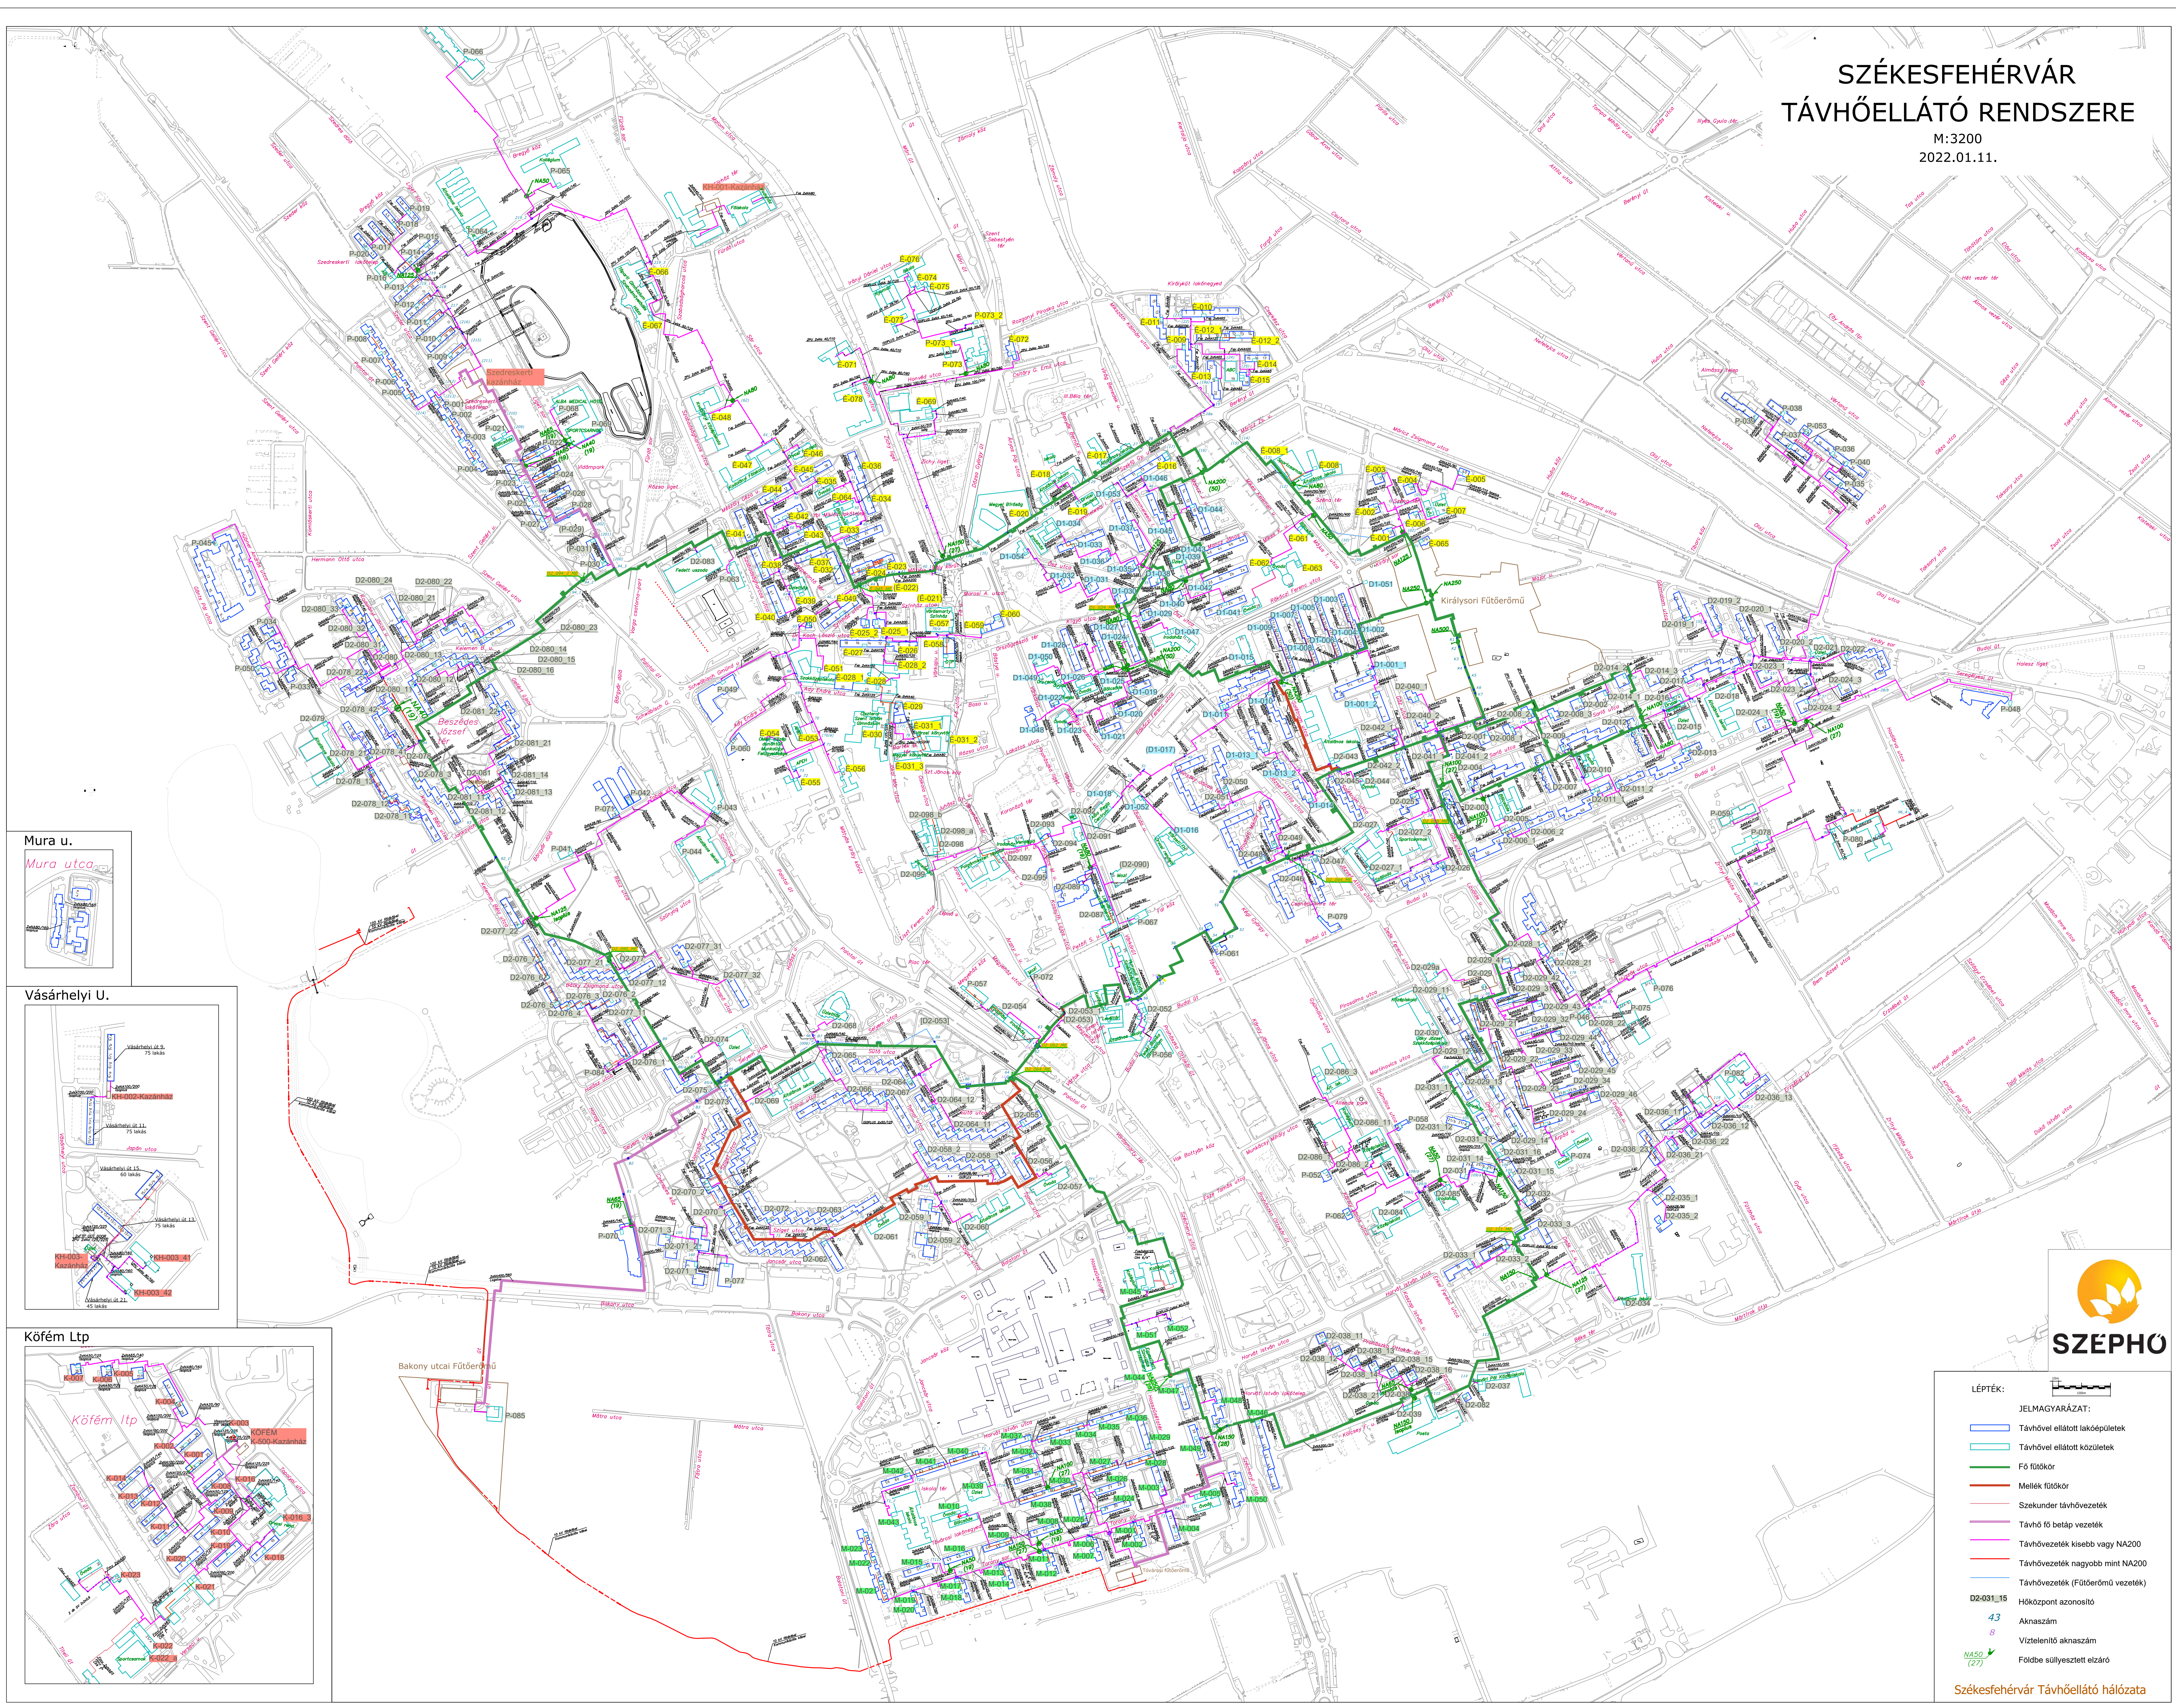

SZÉKESFEHÉRVÁR TÁVHŐELLÁTÓ RENDSZERE

M:3200
2022.01.11.

- LEPTÉK:
- JELMAGYARÁZAT:
- Távhővel ellátott lakóépületek
 - Távhővel ellátott közületek
 - Fő fűtőkör
 - Mellék fűtőkör
 - Szekunder távhővezeték
 - Távhő fő betáp vezeték
 - Távhővezeték kisebb vagy NA200
 - Távhővezeték nagyobb mint NA200
 - Távhővezeték (Fűtőerőmű vezeték)
 - Hőközpont azonosító
 - Aknaszám
 - Vízellenlő aknaszám
 - Földbe süllyesztett elzáró

Székesfehérvár Távhőellátó hálózata