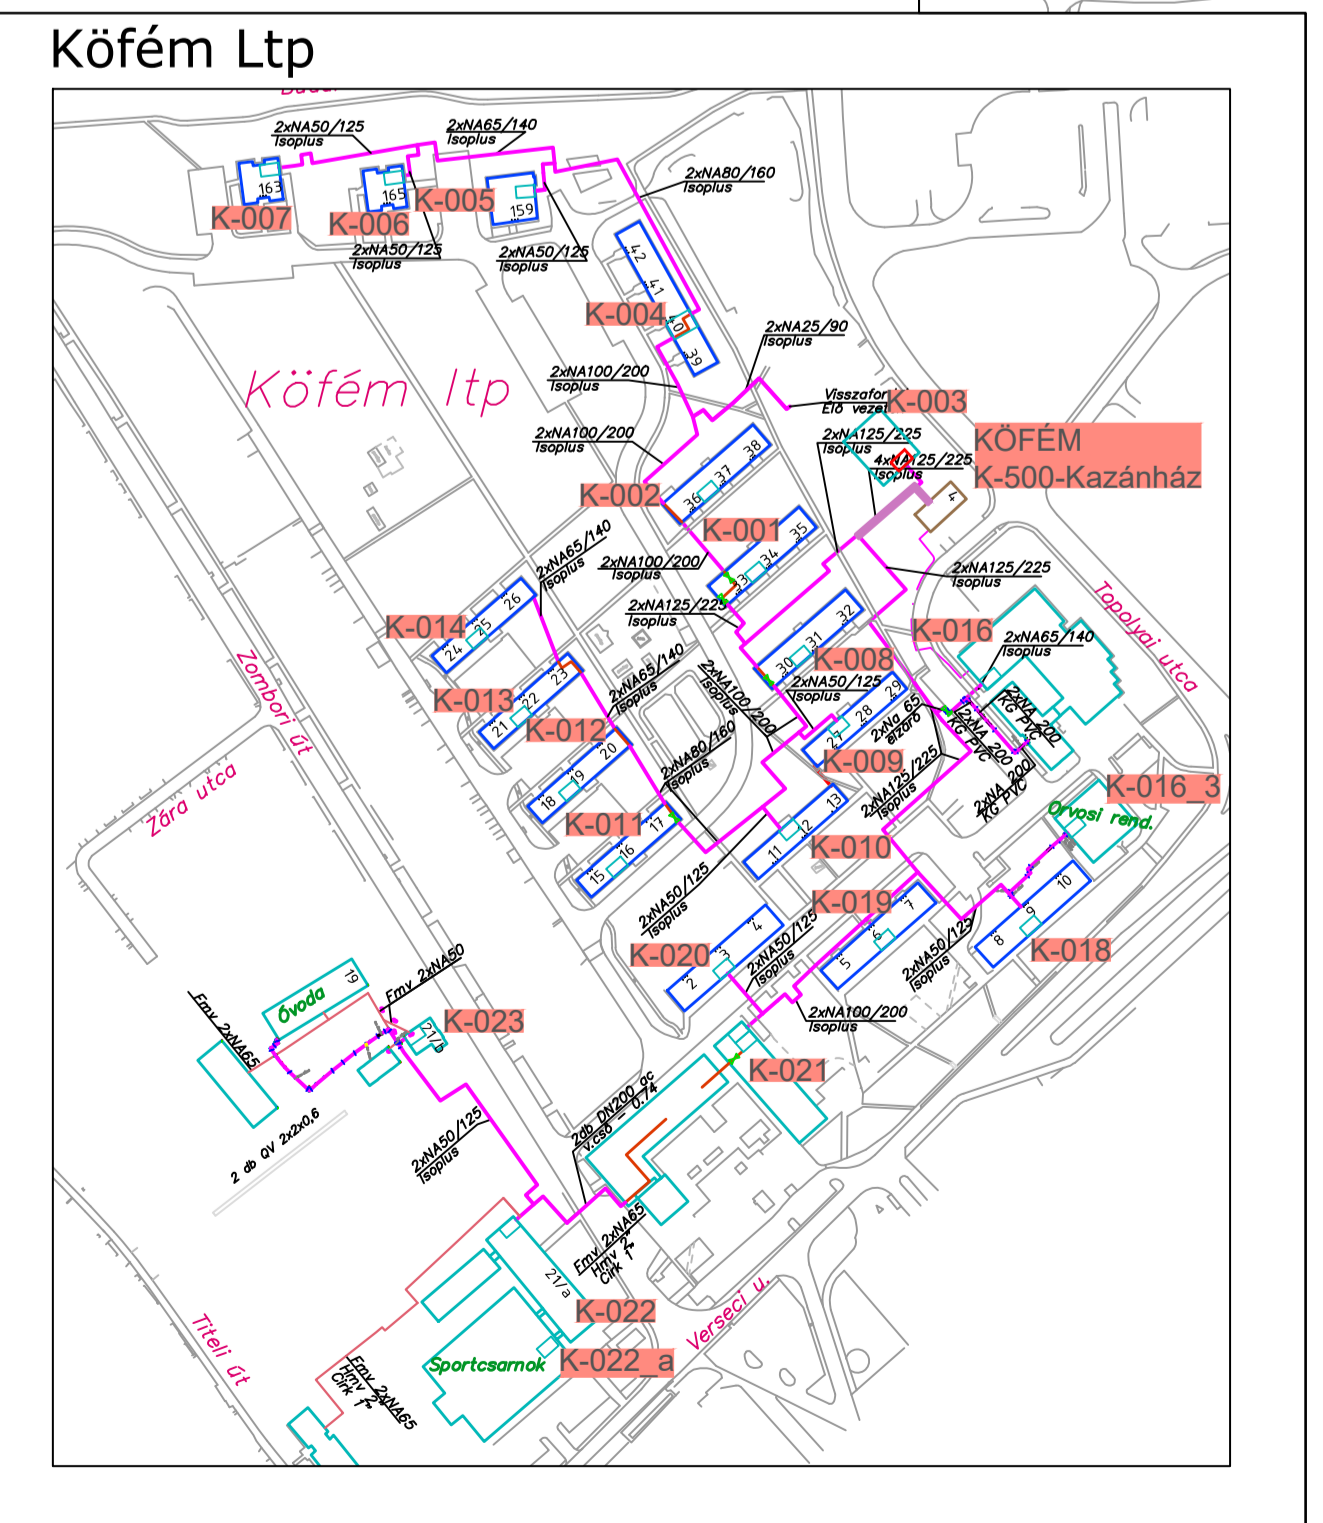

SZÉKESFEHÉRVÁR TÁVHŐELLÁTÓ RENDSZERE

M:3200
2022.01.11.

- LEPTÉK:
- JELMAGYARÁZAT:
- Távhővel ellátott lakóépületek
 - Távhővel ellátott közületek
 - Fő fűtőkör
 - Mellék fűtőkör
 - Szekunder távhővezeték
 - Távhő fő betáp vezeték
 - Távhővezeték kisebb vagy NA200
 - Távhővezeték nagyobb mint NA200
 - Távhővezeték (Fűtőerőmű vezeték)
 - Hőközpont azonosító
 - Aknaszám
 - Vízellenlő aknaszám
 - Földbe süllyesztett elzáró

Székesfehérvár Távhőellátó hálózata