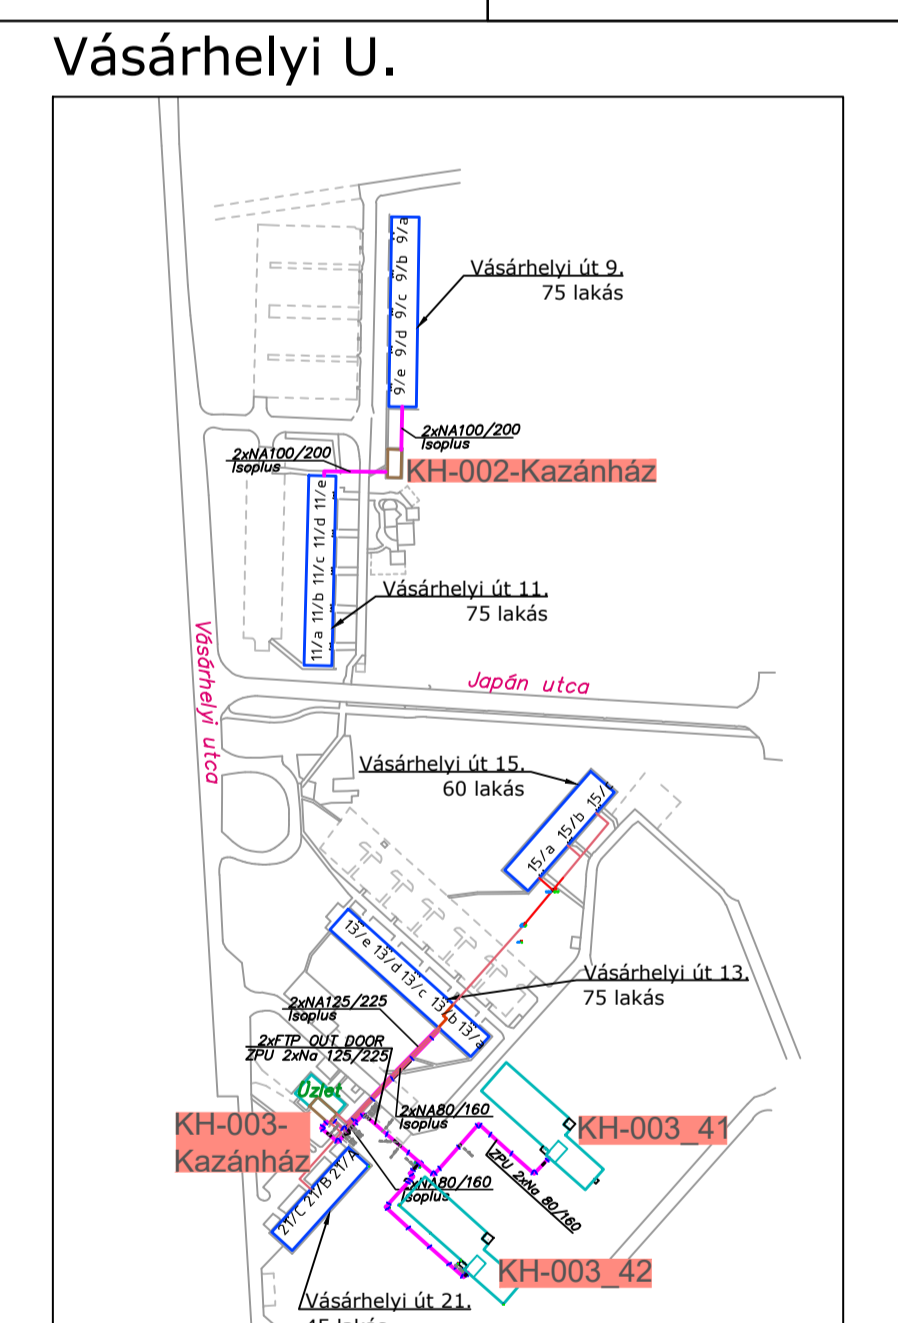

SZÉKESFEHÉRVÁR TÁVHŐELLÁTÓ RENDSZERE

M:3200
2022.01.11.

- LEPTÉK:
- JELMAGYARÁZAT:
- Távhővel ellátott lakóépületek
 - Távhővel ellátott közületek
 - Fő fűtőkör
 - Mellék fűtőkör
 - Szekunder távhővezeték
 - Távhő fő betáp vezeték
 - Távhővezeték kisebb vagy NA200
 - Távhővezeték nagyobb mint NA200
 - Távhővezeték (Fűtőerőmű vezeték)
 - Hőközpont azonosító
 - Aknaszám
 - Vízellenlő aknaszám
 - Földbe süllyesztett elzáró